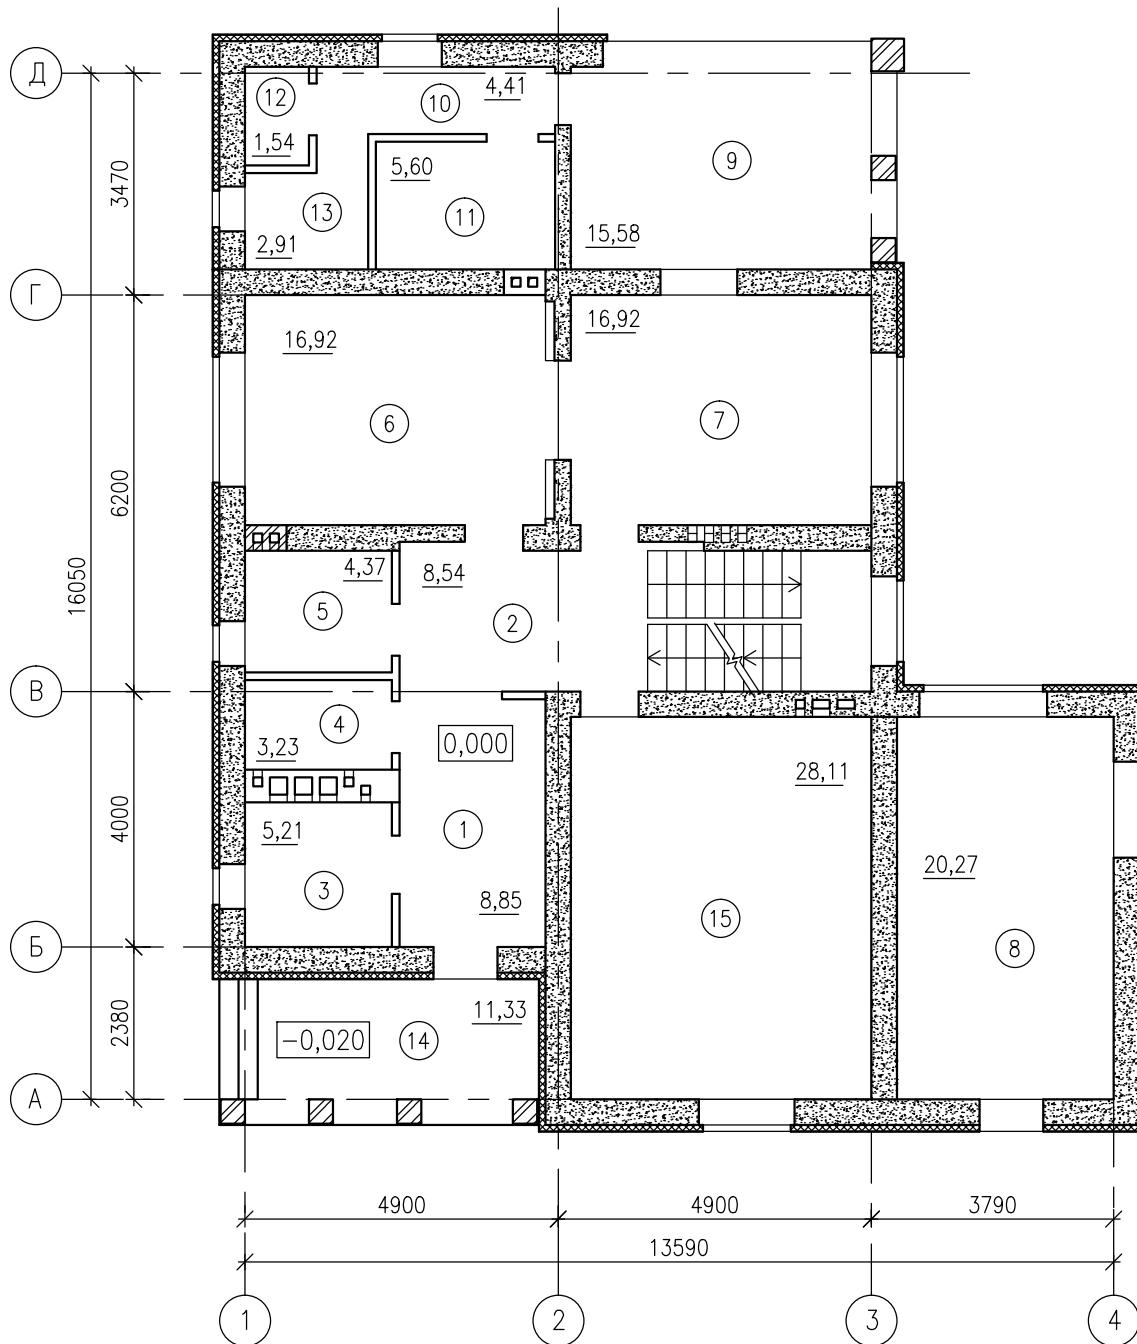

План на отм. 0,000

Экспликация помещений

Номер помещения	Наименование	Площадь, м ²	Кат. помещения
1	Коридор	8,85	
2	Коридор	8,54	
3	Котельная	5,21	
4	Санузел	3,23	
5	Санузел	4,37	
6	Гостиная	16,92	
7	Кухня	16,92	
8	Гараж	20,27	
9	Комната отдыха	15,58	
10	Коридор	4,41	
11	Парная	5,60	
12	Санузел	1,54	
13	Душевая	2,91	
14	Терраса	11,33	
15	Жилая комната	28,11	